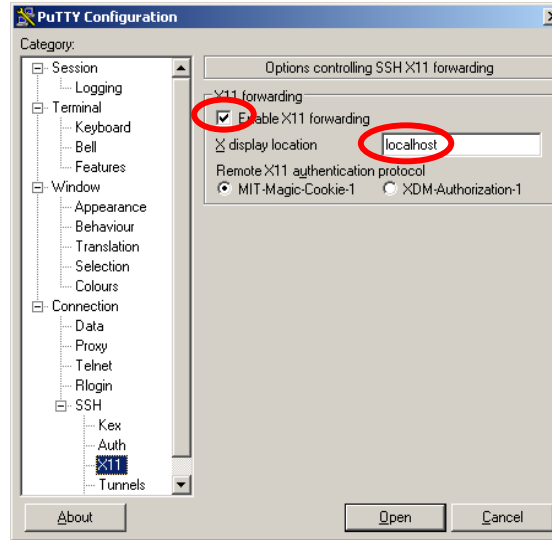

Nastavení Putty

Přesměrování X-serveru

Přesměrování proxy serveru UK

Nastavení prohlížeče aby šel na web přes proxy UK

The image illustrates the steps to configure a proxy in Mozilla Firefox:

- Open the **Tools** menu and select **Options...**.
- In the **Options** dialog, click on the **Advanced** tab and then the **Network** sub-tab.
- Click on the **Settings...** button in the Network section.
- In the **Connection Settings** dialog, select **Manual proxy configuration**.
- Enter **localhost** for the HTTP Proxy and **3128** for the Port.
- Check the **Use this proxy server for all protocols** checkbox.
- Click **OK** to save the settings.