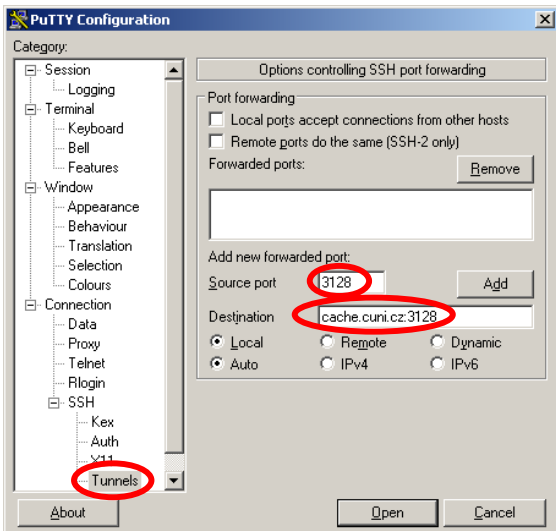

Nastavení Putty

Přesměrování X-serveru

Přesměrování proxy serveru UK

Nastavení prohlížeče aby šel na web přes proxy UK

The image illustrates the steps to configure a proxy in Mozilla Firefox:

- Open the **Tools** menu and select **Options...**.
- In the **Options** dialog, click on the **Advanced** tab and then the **Network** sub-tab.
- Click on the **Settings...** button in the Network section.
- In the **Connection Settings** dialog, select **Manual proxy configuration**.
- Enter **localhost** for the HTTP Proxy and **3128** for the Port.
- Check the **Use this proxy server for all protocols** checkbox.
- Click **OK** to save the settings.