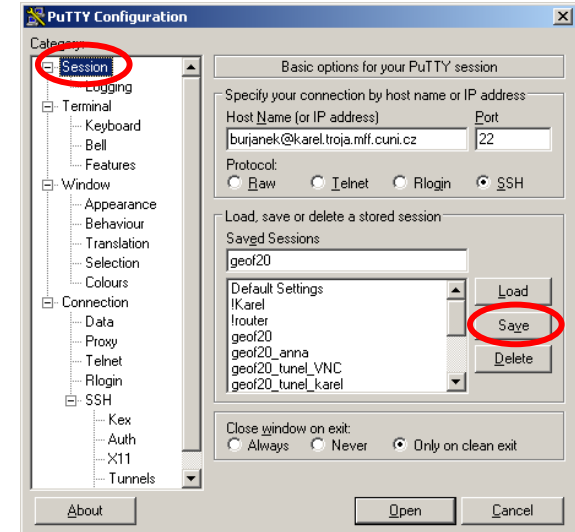

Nastavení Putty

Přesměrování X-serveru

Přesměrování proxy serveru UK

Nastavení prohlížeče aby šel na web přes proxy UK

The image illustrates the steps to configure a proxy in Mozilla Firefox:

- Open the **Tools** menu and select **Options...**.
- In the **Options** dialog, click on the **Advanced** tab and then the **Network** sub-tab.
- Click on the **Settings...** button in the Network section.
- In the **Connection Settings** dialog, select **Manual proxy configuration**.
- Enter **localhost** for the HTTP Proxy and **3128** for the Port.
- Check the **Use this proxy server for all protocols** checkbox.
- Click **OK** to save the settings.