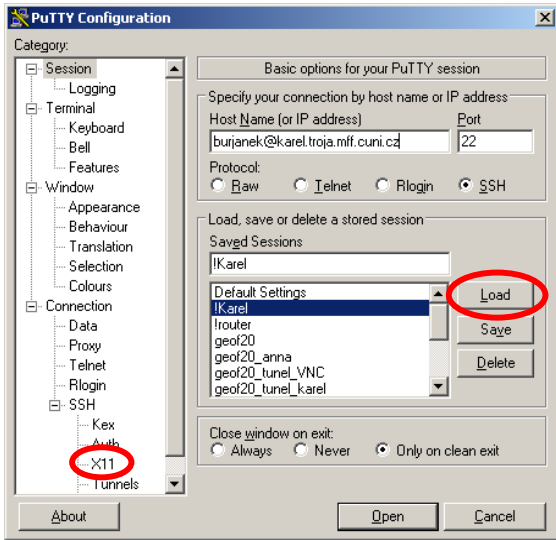

Nastavení Putty

Přesměrování X-serveru

Přesměrování proxy serveru UK

Nastavení prohlížeče aby šel na web přes proxy UK

The image illustrates the steps to configure a proxy in Mozilla Firefox:

- Open the **Tools** menu and select **Options...**.
- In the **Options** dialog, click on the **Advanced** tab and then the **Network** sub-tab.
- Click on the **Settings...** button in the Network section.
- In the **Connection Settings** dialog, select **Manual proxy configuration**.
- Enter **localhost** for the HTTP Proxy and **3128** for the Port.
- Check the **Use this proxy server for all protocols** checkbox.
- Click **OK** to save the settings.