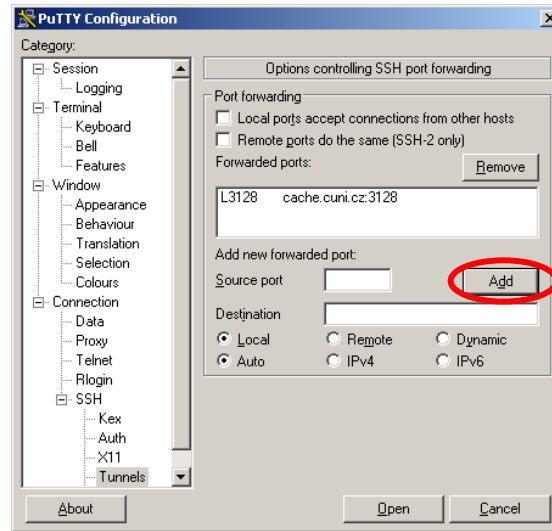

Nastavení Putty

Přesměrování X-serveru

Přesměrování proxy serveru UK

Nastavení prohlížeče aby šel na web přes proxy UK

The image illustrates the steps to configure a proxy in Mozilla Firefox:

- Open the **Tools** menu and select **Options...**.
- In the **Options** dialog, click on the **Advanced** tab and then the **Network** sub-tab.
- Click on the **Settings...** button in the Network section.
- In the **Connection Settings** dialog, select **Manual proxy configuration**.
- Enter **localhost** for the HTTP Proxy and **3128** for the Port.
- Check the **Use this proxy server for all protocols** checkbox.
- Click **OK** to save the settings.